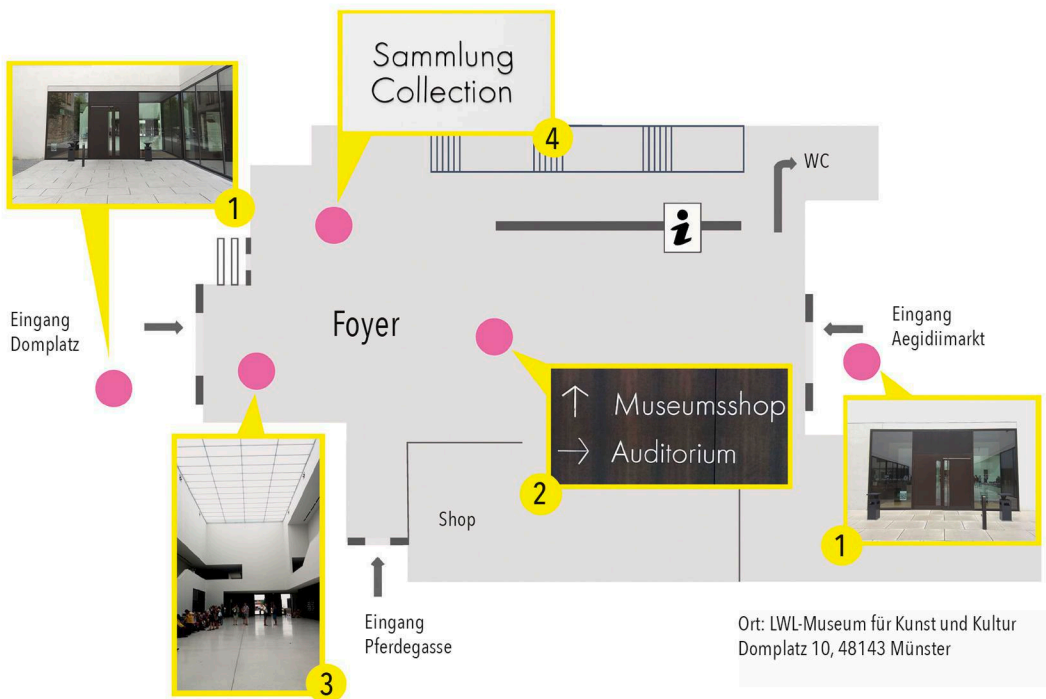

## Erweitern Sie Ihre Realität!

Eine Ausstellung von Studierenden der Kunstakademie Münster.  
Erst sichtbar durch die Augmented-Reality-App *Die Trecker*.

Laden Sie sich die App über den QR-Code oder im Playstore mit dem Suchbegriff *Trecker Akademie* herunter.

Öffnen Sie die App und gehen Sie an die Punkte ● auf der Karte.  
Dort halten Sie Ihr Smartphone so, dass Sie auf dem Bildschirm den jeweiligen **Ausschnitt** oder **Schriftzug** sehen.

Künstlerinnen

1 Meike Schulze Hobeling

**Walef Antdarm**

2 Veronika Simmering

**upper class**

3 Judith Kaminski

**Wat der Buer nicht kennt,  
dat frett he nich.**

4 Helena Stegmann

**rock flow**

Domplatz 10,  
48143 Münster

Di. bis So.: 10:00 - 18:00 Uhr  
Mo. bis So.: bei Licht ist Walef Antdarm  
anzutreffen

Eintritt frei

Instagram: dietrecker  
E-Mail: dietrecker@gmail.de

**KUNSTAKADEMIE  
MÜNSTER**  
HOCHSCHULE FÜR BILDENDE KUNSTE  
UNIVERSITY OF FINE ARTS MÜNSTER